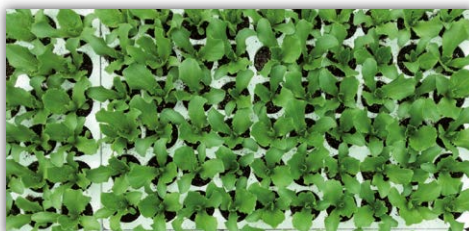

# Lattuga iceberg Cevedale (LSL 159)

- Cespo compatto, voluminoso e pesante. Foglia spessa, croccante e avvolgente, di colore verde medio brillante.
- Fondo piatto con taglio piccolo.
- Piantina in contenitore stabile, eretta e molto attraente.
- Buona resistenza alla salita a seme e al Tip Burn.
- Per coltura protetta, semiprotetta e campo aperto per cicli primaverili ed autunnali.
- **Resistenze (HR):** Bl 16-25, 31,32