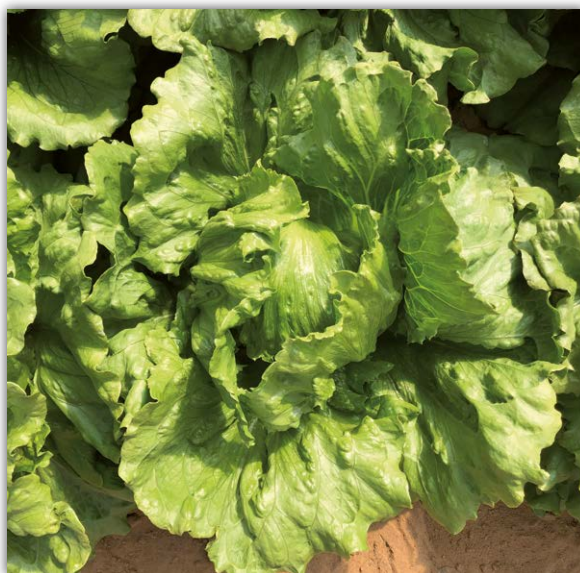

# Lattuga iceberg Cevedale (LSL 159)

- Cespo compatto, voluminoso e pesante. Foglia spessa, croccante e avvolgente, di colore verde medio brillante.
- Fondo piatto con taglio piccolo.
- Piantina in contenitore stabile, eretta e molto attraente.
- Buona resistenza alla salita a seme e al Tip Burn.
- Per coltura protetta, semiprotetta e campo aperto per cicli primaverili ed autunnali.
- **Resistenze (HR):** Bl 16-25, 31,32